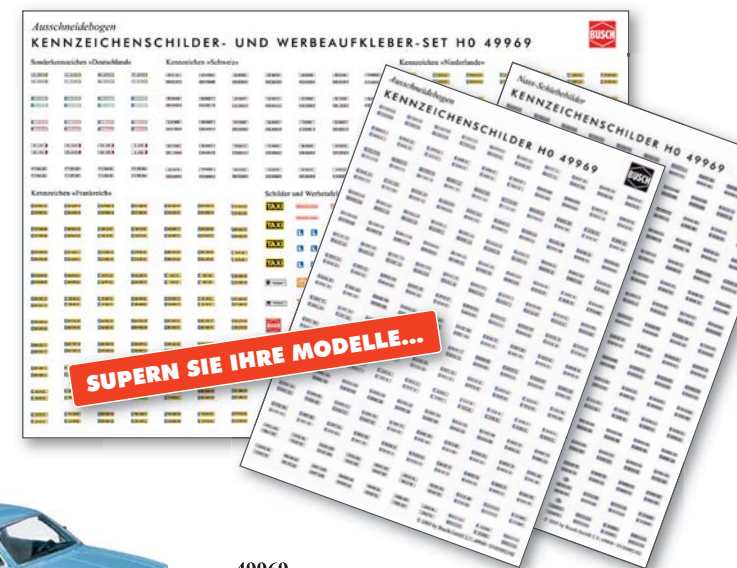

SUPERN SIE IHRE MODELLE...

49969

»Kennzeichen und Werbeplakate Super-Set«
Dieses Set beinhaltet jeweils einen Bogen mit Kennzeichenschilern zum Ausschneiden, einen Bogen mit Kennzeichenschilern als Nass-Schiebebilder sowie einen Bogen mit Sonderkennzeichen für „Deutschland“, Kennzeichenschilder „Schweiz“, „Niederlande“ und „Frankreich“ sowie Schilder und Werbepfeifen.