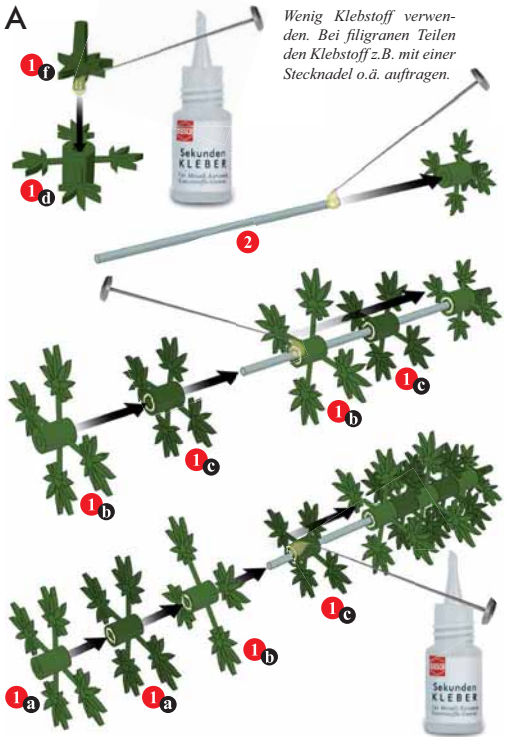

HANF UND MOHN H0 1250

de Vor Gebrauch die Sicherheitshinweise und Anleitung genau lesen und beachten.

Vor dem Zusammenbau sollten Sie sich mit den Einzelteilen vertraut machen, diese sorgfältig abtrennen und ggf. z.B. mit feinem Schmirgelpapier entgraten. Vor der Montage die Teile gemäß der Anleitung vorsortieren. Zum Verkleben (wenig Klebstoff verwenden) empfehlen wir Sekundenkleber (zum Beispiel Busch 7597). Dieser Bausatz wurde sorgfältig gepackt. Sollte trotzdem ein Teil fehlen, können Sie es unter Angabe der Teilenummer (siehe Abbildung unten) und Artikelnummer dieses Bausatzes direkt bei Busch anfordern.

A

Wenig Klebstoff verwenden. Bei filigranen Teilen den Klebstoff z.B. mit einer Stecknadel o.ä. auftragen.

B