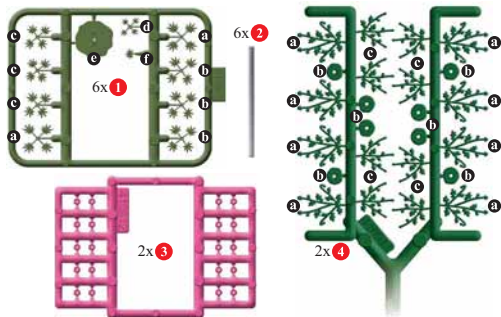

HANF UND MOHN H0 1250

de Vor Gebrauch die Sicherheitshinweise und Anleitung genau lesen und beachten.

Vor dem Zusammenbau sollten Sie sich mit den Einzelteilen vertraut machen, diese sorgfältig abtrennen und ggf. z.B. mit feinem Schmirgelpapier entgraten. Vor der Montage die Teile gemäß der Anleitung vorsortieren. Zum Verkleben (wenig Klebstoff verwenden) empfehlen wir Sekundenkleber (zum Beispiel Busch 7597). Dieser Bausatz wurde sorgfältig gepackt. Sollte trotzdem ein Teil fehlen, können Sie es unter Angabe der Teilenummer (siehe Abbildung unten) und Artikelnummer dieses Bausatzes direkt bei Busch anfordern.

en Read and follow these safety precautions and instructions carefully before use.

fr Avant d'utiliser ce produit, veuillez lire et suivre attentivement les consignes de sécurité et le mode d'emploi.

it Prima dell'uso leggere attentamente le istruzioni per l'uso e le avvertenze di sicurezza.

es Antes de montar leer las instrucciones de seguridad e indicaciones de montaje.

nl Voor gebruik de veiligheidswaarschuwingen en instructies goed lezen en opvolgen.

Inhalt (Stückliste). Parts list. Liste détaillée. Contenuto. Contenido. Inhoud.