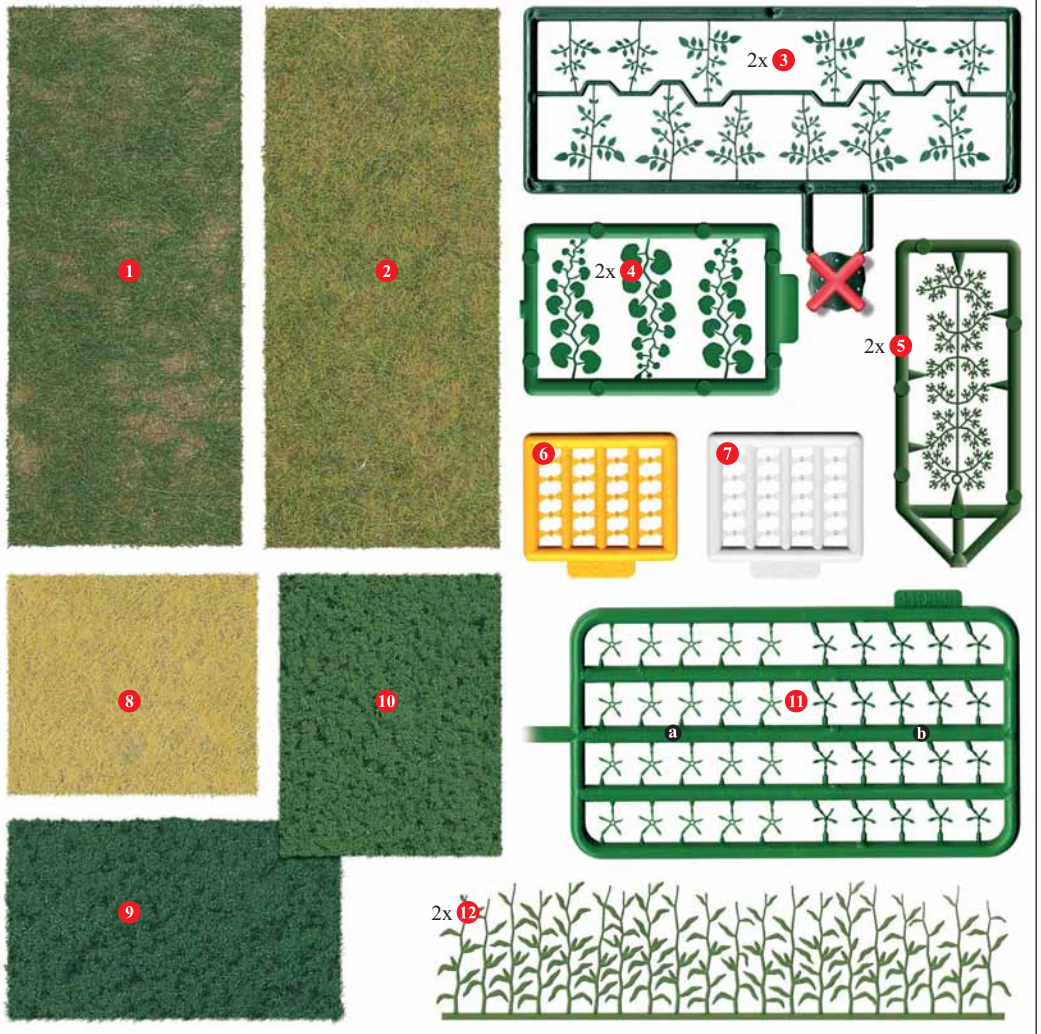

Anleitung. Instructions. Mode d'emploi.

UNKRAUT-SET H0 1252

de Vor Gebrauch die Sicherheitshinweise und Anleitung genau lesen und beachten. Vor dem Zusammenbau sollten Sie sich mit den Einzelteilen vertraut machen, diese sorgfältig abtrennen und ggf. z.B. mit feinem Schmirgelpapier entgraten. Vor der Montage die Teile gemäß der Anleitung vorsortieren. Zum Verkleben (wenig Klebstoff verwenden) empfehlen wir Alleskleber (z.B. UHU® kraft) und Sekundenkleber (z.B. Busch 7597). Dieser Bausatz wurde sorgfältig gepackt. Sollte trotzdem ein Teil fehlen, können Sie es unter Angabe der Teilenummer (siehe Abbildung unten) und Artikelnummer dieses Bausatzes direkt bei Busch anfordern.

A**B**

C**D**