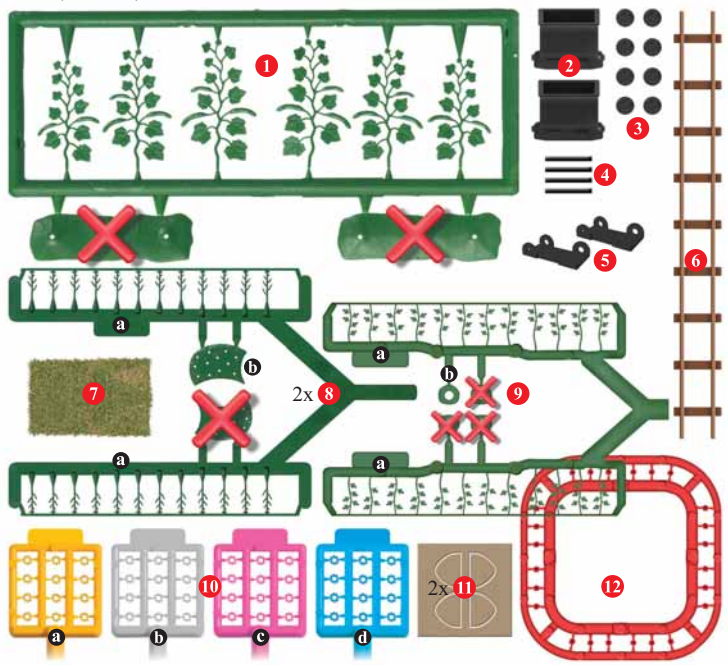

# ZWEI LOREN MIT BLUMEN H0 1253

**de** Vor Gebrauch die Sicherheitshinweise und Anleitung genau lesen und beachten. Vor dem Zusammenbau sollten Sie sich mit den Einzelteilen vertraut machen, diese sorgfältig abtrennen und ggf. z.B. mit feinem Schmirgelpapier entgraten. Vor der Montage die Teile gemäß der Anleitung vorsortieren. Zum Verkleben (wenig Klebstoff verwenden) empfehlen wir Alleskleber (z.B. UHU® kraft) und Sekundenkleber. Dieser Bausatz wurde sorgfältig gepackt. Sollte trotzdem ein Teil fehlen, können Sie es unter Angabe der Teilenummer (siehe Abbildung unten) und Artikelnummer dieses Bausatzes direkt bei Busch anfordern.

Inhalt (Stückliste). Parts list. Liste détaillée. Contenido. Contenido. Inhoud.

**C**