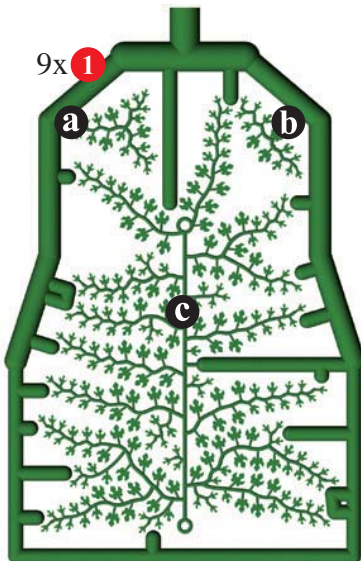

# WILDER WEIN H0 1264

**de** Vor Gebrauch die Sicherheitshinweise und Anleitung genau lesen und beachten.

Vor dem Zusammenbau sollten Sie sich mit den Einzelteilen vertraut machen. Diese sorgfältig abtrennen. Zum Verkleben (wenig Klebstoff verwenden) empfehlen wir Sekundenkleber (zum Beispiel Busch 7597). Dieser Bausatz wurde sorgfältig gepackt. Sollte trotzdem ein Teil fehlen, können Sie es unter Angabe der Teilenummer (siehe Abbildung unten) und Artikelnummer dieses Bausatzes direkt bei Busch anfordern.

Inhalt (Stückliste).

Parts list. Liste détaillée.

Contenuto. Contenido. Inhoud.

Wenig Klebstoff verwenden.  
 Bei filigranen Teilen den  
 Klebstoff z.B. mit einer  
 Stecknadel o.ä. auftragen.