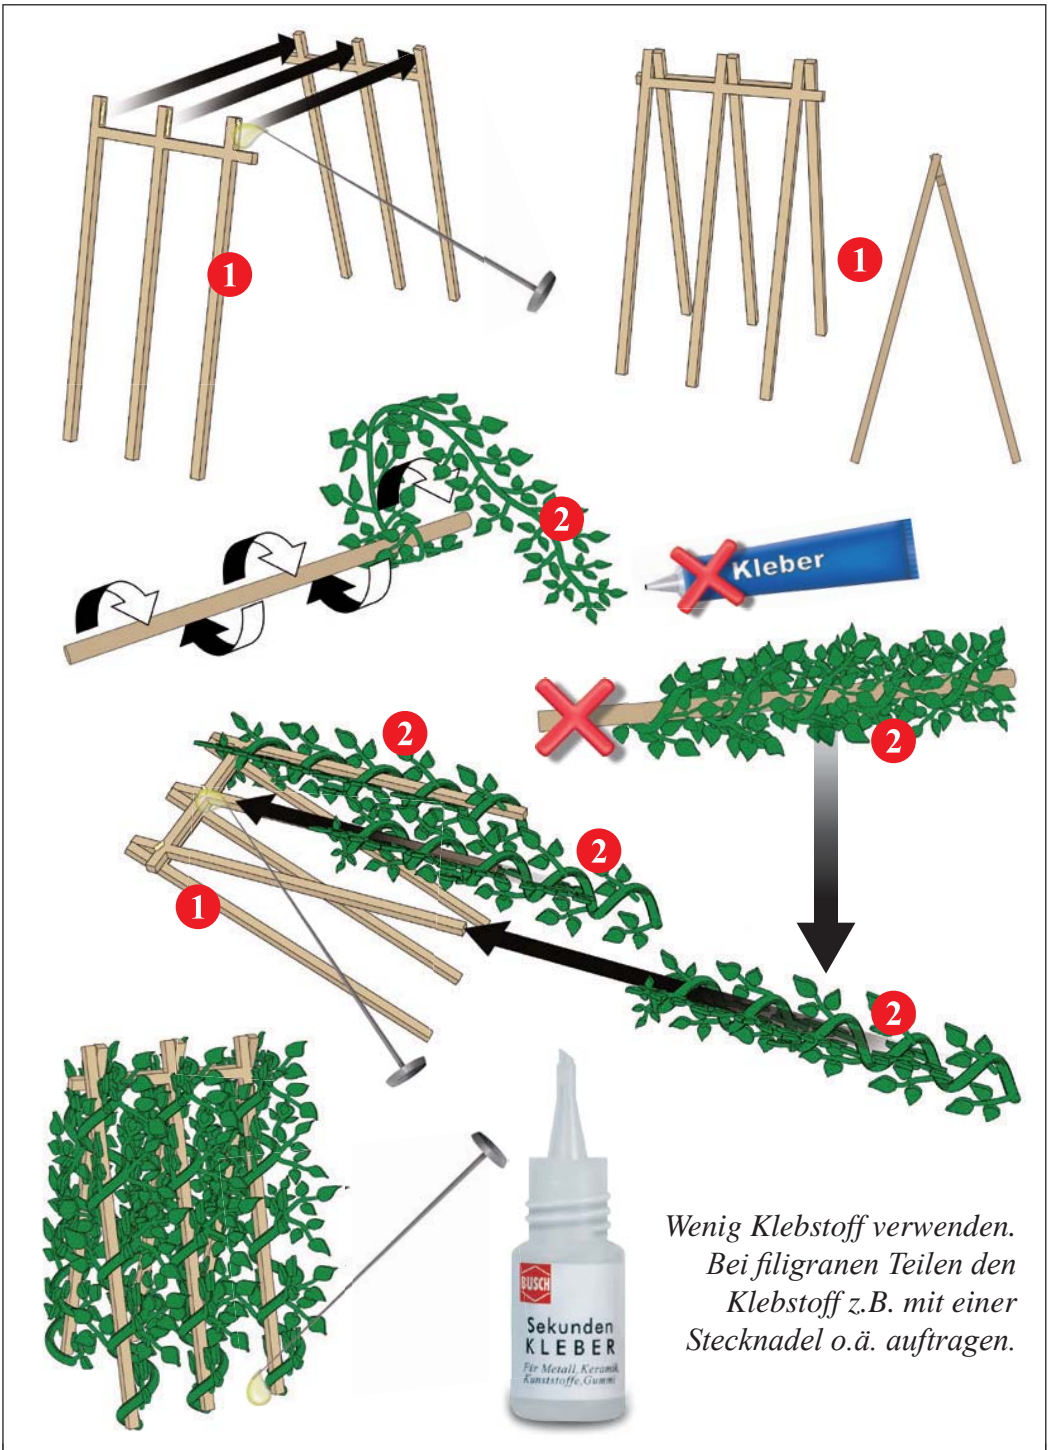

# STANGENBOHNEN H0 1269

**de** Vor Gebrauch die Sicherheitshinweise und Anleitung genau lesen und beachten.

Vor dem Zusammenbau sollten Sie sich mit den Einzelteilen vertraut machen. Diese sorgfältig abtrennen. Zum Verkleben (wenig Klebstoff verwenden) empfehlen wir Sekundenkleber (zum Beispiel Busch 7597). Dieser Bausatz wurde sorgfältig gepackt. Sollte trotzdem ein Teil fehlen, können Sie es unter Angabe der Teilenummer (siehe Abbildung unten) und Artikelnummer dieses Bausatzes direkt bei Busch anfordern.

Inhalt (Stückliste).  
Parts list. Liste détaillée.  
Contenuto. Contenido.  
Inhoud.

Wenig Klebstoff verwenden.  
 Bei filigranen Teilen den  
 Klebstoff z.B. mit einer  
 Stecknadel o.ä. auftragen.