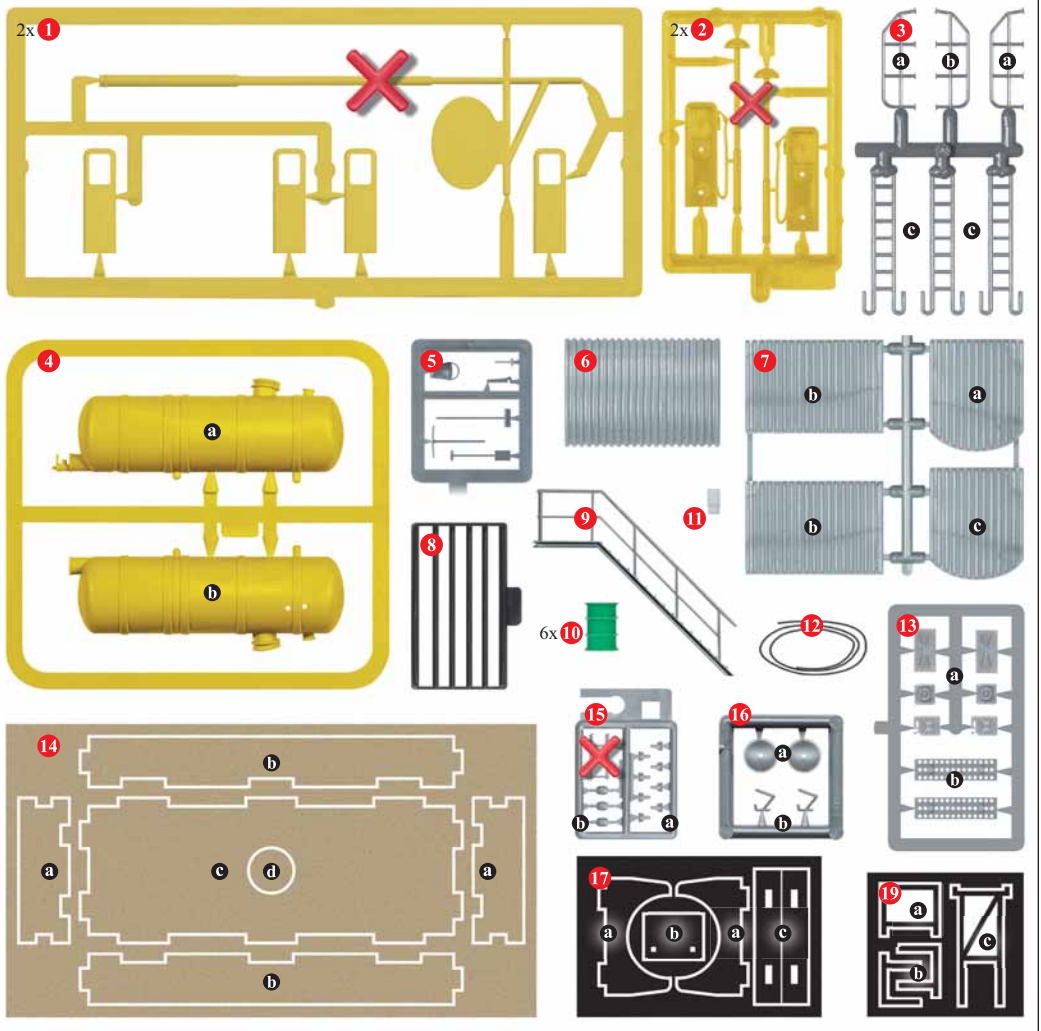

# DIESEL-TANKSTELLE H0 1413

**de** Vor Gebrauch die Sicherheitshinweise und Anleitung genau lesen und beachten.

Vor dem Zusammenbau sollten Sie sich mit den Einzelteilen vertraut machen, diese sorgfältig abtrennen und ggf. z.B. mit feinem Schmirgelpapier entgraten. Vor der Montage die Teile gemäß der Anleitung vorsortieren. Zum Verkleben (wenig Klebstoff verwenden) empfehlen wir Alleskleber (z.B. UHU® kraft), Kunststoff- und Haftkleber (z.B. Busch 7598). Dieser Bausatz wurde sorgfältig gepackt. Sollte trotzdem ein Teil fehlen, können Sie es unter Angabe der Teilenummer (siehe Abbildung unten) und

**Inhalt (Stückliste). Parts list. Liste détaillée. Contenido. Inhoud.**

**A****B**

Schilder zum Ausschneiden

DIESEL DIESEL DIESEL DIESEL DIESEL DIESEL DIESEL

Umfahrgebot  
Zugleit verboten!

Rauchen  
im Tunnel  
ist  
verboten!