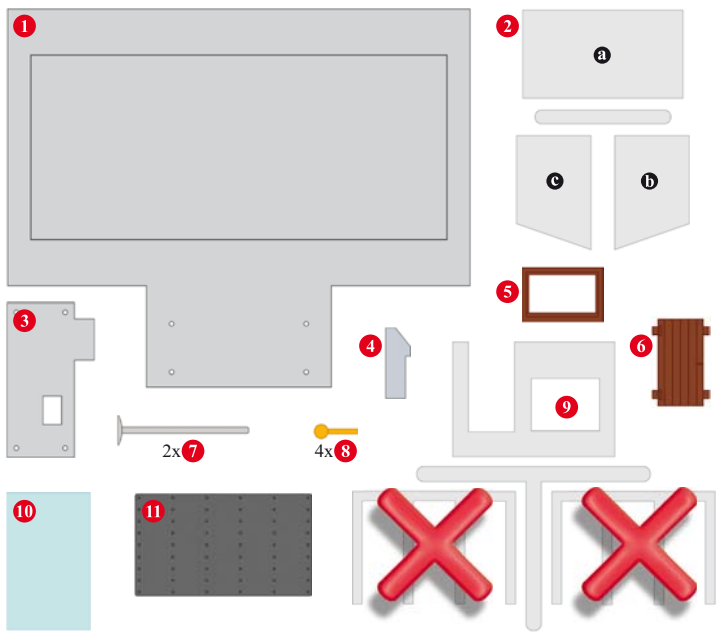

Anleitung. Instructions. Mode d'emploi.

LPG WAAGE H0 1528

2.10.1528
SV12041101.indd

de Vor Gebrauch die Sicherheitshinweise und Anleitung genau lesen und beachten.

Vor dem Zusammenbau sollten Sie sich mit den Einzelteilen vertraut machen, diese sorgfältig abtrennen und ggf. z.B. mit feinem Schmirgelpapier entgraten. Vor der Montage die Teile gemäß der Anleitung vorsortieren. Zum Verkleben (wenig Klebstoff verwenden) empfehlen wir Modellbaukleber (z.B. Busch 7599). Anstelle des Modellbauklebers kann auch Alleskleber (z.B. UHU® kraft) verwendet werden. Dieser Bausatz wurde sorgfältig gepackt. Sollte trotzdem ein Teil fehlen, können Sie es unter Angabe der Teilenum-

mer (siehe Abbildung unten) und Artikelnummer dieses Bausatzes direkt bei Busch anfordern.

en Read and follow these safety precautions and instructions carefully before use.

fr Avant d'utiliser ce produit, veuillez lire et suivre attentivement les consignes de sécurité et le mode d'emploi.

it Prima dell'uso leggere attentamente le istruzioni per l'uso e le avvertenze di sicurezza.

es Antes de montar leer las instrucciones de seguridad e indicaciones de montaje.

nl Voor gebruik de veiligheidswaarschuwingen en instructies goed lezen en opvolgen.

Inhalt (Stückliste). Parts list. Liste détaillée. Contenido. Contenido. Inhoud.