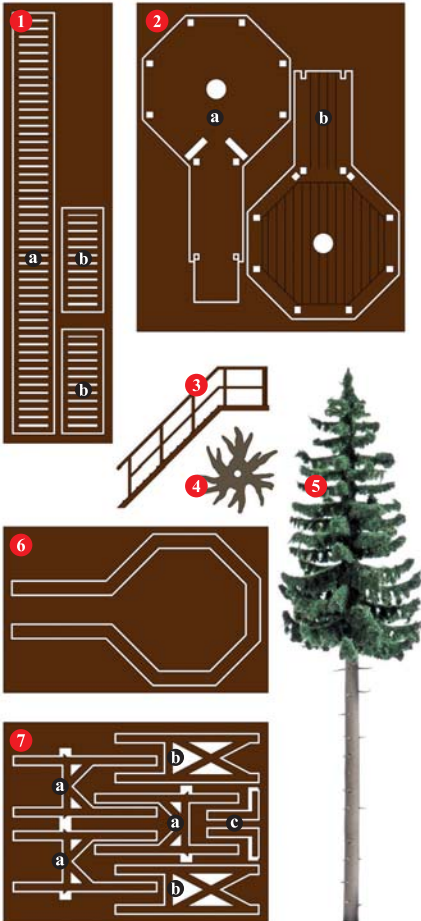

Anleitung. Instructions. Mode d`emploi.

AUSSICHTSPLATTFORM H0 1588

de Vor Gebrauch die Sicherheitshinweise und Anleitung genau lesen und beachten.

Vor dem Zusammenbau sollten Sie sich mit den Einzelteilen vertraut machen, diese sorgfältig abtrennen und ggf. z.B. mit feinem Schmirgelpapier entgraten. Vor der Montage die Teile gemäß der Anleitung vorsortieren. Zum Verkleben (wenig Klebstoff verwenden) empfehlen wir Laser-Cut-Kleber (z.B. Busch 7592), Modellbaukleber (z.B. Busch 7599) oder Alleskleber (z.B. UHU® Kraft). Dieser Bausatz wurde sorgfältig gepackt. Sollte trotzdem ein Teil fehlen, können Sie es unter Angabe der Teilenummer (siehe Abbildung unten) und

Inhalt (Stückliste). Parts list. Liste détaillée. Contenido. Inhoud.

Aussichtsplattform

Futterunterstand

Besucherterrasse

A Aussichtsplattform

Wenig Klebstoff verwenden. Bei filigranen Teilen den Klebstoff z.B. mit einer Stecknadel o.ä. auftragen.

B Aussichtsplattform

C Aussichtsplattform

D Aussichtsplattform

E Aussichtsplattform

F Aussichtsplattform

G Aussichtsplattform

A Futtererstand

B Futtererstand

C Futtererstand

D Futtererstand

E Futtererstand

A Besucherterrasse

B Besucherterrasse

C Besucherterrasse

D Besucherterrasse

E Besucherterrasse