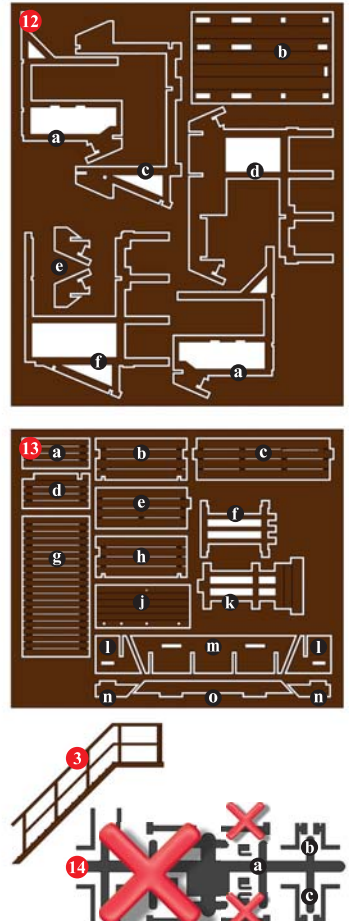

Anleitung. Instructions. Mode d`emploi.

AUSSICHTSPLATTFORM H0 1588

de Vor Gebrauch die Sicherheitshinweise und Anleitung genau lesen und beachten.

Vor dem Zusammenbau sollten Sie sich mit den Einzelteilen vertraut machen, diese sorgfältig abtrennen und ggf. z.B. mit feinem Schmirgelpapier entgraten. Vor der Montage die Teile gemäß der Anleitung vorsortieren. Zum Verkleben (wenig Klebstoff verwenden) empfehlen wir Laser-Cut-Kleber (z.B. Busch 7592), Modellbaukleber (z.B. Busch 7599) oder Alleskleber (z.B. UHU® Kraft). Dieser Bausatz wurde sorgfältig gepackt. Sollte trotzdem ein Teil fehlen, können Sie es unter Angabe der Teilenummer (siehe Abbildung unten) und

Inhalt (Stückliste). Parts list. Liste détaillée. Contenido. Inhoud.

Aussichtsplattform

Futterunterstand

Besucherterrasse

A Aussichtsplattform

Wenig Klebstoff verwenden. Bei filigranen Teilen den Klebstoff z.B. mit einer Stecknadel o.ä. auftragen.

B Aussichtsplattform

C Aussichtsplattform

D Aussichtsplattform

E Aussichtsplattform

F Aussichtsplattform

G Aussichtsplattform

A Futtererstand

B Futtererstand

C Futtererstand

D Futtererstand

E Futtererstand

A Besucherterrasse

B Besucherterrasse

C Besucherterrasse

D Besucherterrasse

E Besucherterrasse