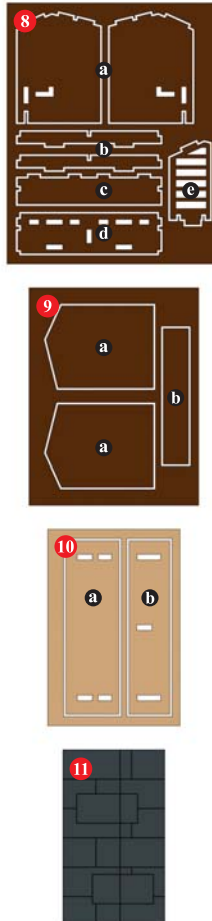

Anleitung. Instructions. Mode d`emploi.

AUSSICHTSPLATTFORM H0 1588

de Vor Gebrauch die Sicherheitshinweise und Anleitung genau lesen und beachten.

Vor dem Zusammenbau sollten Sie sich mit den Einzelteilen vertraut machen, diese sorgfältig abtrennen und ggf. z.B. mit feinem Schmirgelpapier entgraten. Vor der Montage die Teile gemäß der Anleitung vorsortieren. Zum Verkleben (wenig Klebstoff verwenden) empfehlen wir Laser-Cut-Kleber (z.B. Busch 7592), Modellbaukleber (z.B. Busch 7599) oder Alleskleber (z.B. UHU® Kraft). Dieser Bausatz wurde sorgfältig gepackt. Sollte trotzdem ein Teil fehlen, können Sie es unter Angabe der Teilenummer (siehe Abbildung unten) und

Inhalt (Stückliste). Parts list. Liste détaillée. Contenido. Inhoud.

Aussichtsplattform

Futterunterstand

Besucherterrasse

A Aussichtsplattform

Wenig Klebstoff verwenden. Bei filigranen Teilen den Klebstoff z.B. mit einer Stecknadel o.ä. auftragen.

B Aussichtsplattform

C Aussichtsplattform

D Aussichtsplattform

E Aussichtsplattform

F Aussichtsplattform

G Aussichtsplattform

A Futtererstand

B Futtererstand

C Futtererstand

D Futtererstand

E Futtererstand

A Besucherterrasse

B Besucherterrasse

C Besucherterrasse

D Besucherterrasse

E Besucherterrasse