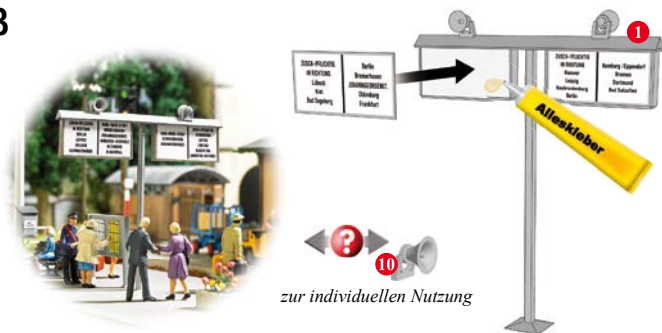

BAHNHOF AUSGESTALTUNGS-SET H0 1623

de Vor Gebrauch die Sicherheitshinweise und Anleitung genau lesen und beachten.

Vor dem Zusammenbau sollten Sie sich mit den Einzelteilen vertraut machen, diese sorgfältig abtrennen und ggf. z.B. mit feinem Schmirgelpapier entgraten. Vor der Montage die Teile gemäß der Anleitung vorsortieren. Zum Verkleben (wenig Klebstoff verwenden) empfehlen wir Alleskleber (z.B. UHU® kraft) und Sekundenkleber (z.B. Busch 7597). Dieser Bausatz wurde sorgfältig gepackt. Sollte trotzdem ein Teil fehlen, können Sie es unter Angabe der Teilenummer (siehe Abbildung unten) und Artikelnummer

it Prima dell'uso leggere attentamente le istruzioni per l'uso e le avvertenze di sicurezza.

es Antes de montar leer las instrucciones de seguridad e indicaciones de montaje.

nl Voor gebruik de veiligheidsaanswijzingen en instructies goed lezen en opvolgen.

Inhalt (Stückliste). Parts list. Liste détaillée. Contenido. Inhoud.

A *Wenig Klebstoff verwenden. Bei filigranen Teilen den Klebstoff z.B. mit einer Stecknadel o.ä. auftragen.*

B

C

Schilder zum Ausschneiden