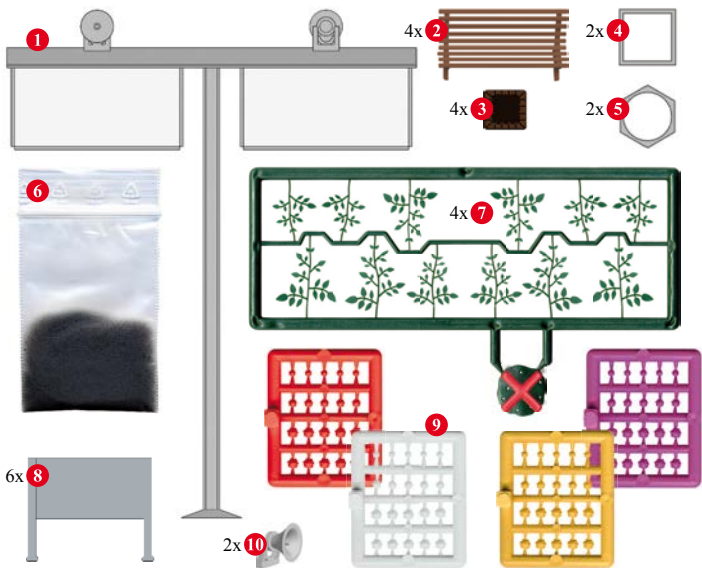

BAHNHOF AUSGESTALTUNGS-SET H0 1623

de Vor Gebrauch die Sicherheitshinweise und Anleitung genau lesen und beachten.

Vor dem Zusammenbau sollten Sie sich mit den Einzelteilen vertraut machen, diese sorgfältig abtrennen und ggf. z.B. mit feinem Schmirgelpapier entgraten. Vor der Montage die Teile gemäß der Anleitung vorsortieren. Zum Verkleben (wenig Klebstoff verwenden) empfehlen wir Alleskleber (z.B. UHU® kraft) und Sekundenkleber (z.B. Busch 7597). Dieser Bausatz wurde sorgfältig gepackt. Sollte trotzdem ein Teil fehlen, können Sie es unter Angabe der Teilenummer (siehe Abbildung unten) und Artikelnummer

Inhalt (Stückliste). Parts list. Liste détaillée. Contenido. Inhoud.

A *Wenig Klebstoff verwenden. Bei filigranen Teilen den Klebstoff z.B. mit einer Stecknadel o.ä. auftragen.*

B

C

Schilder zum Ausschneiden