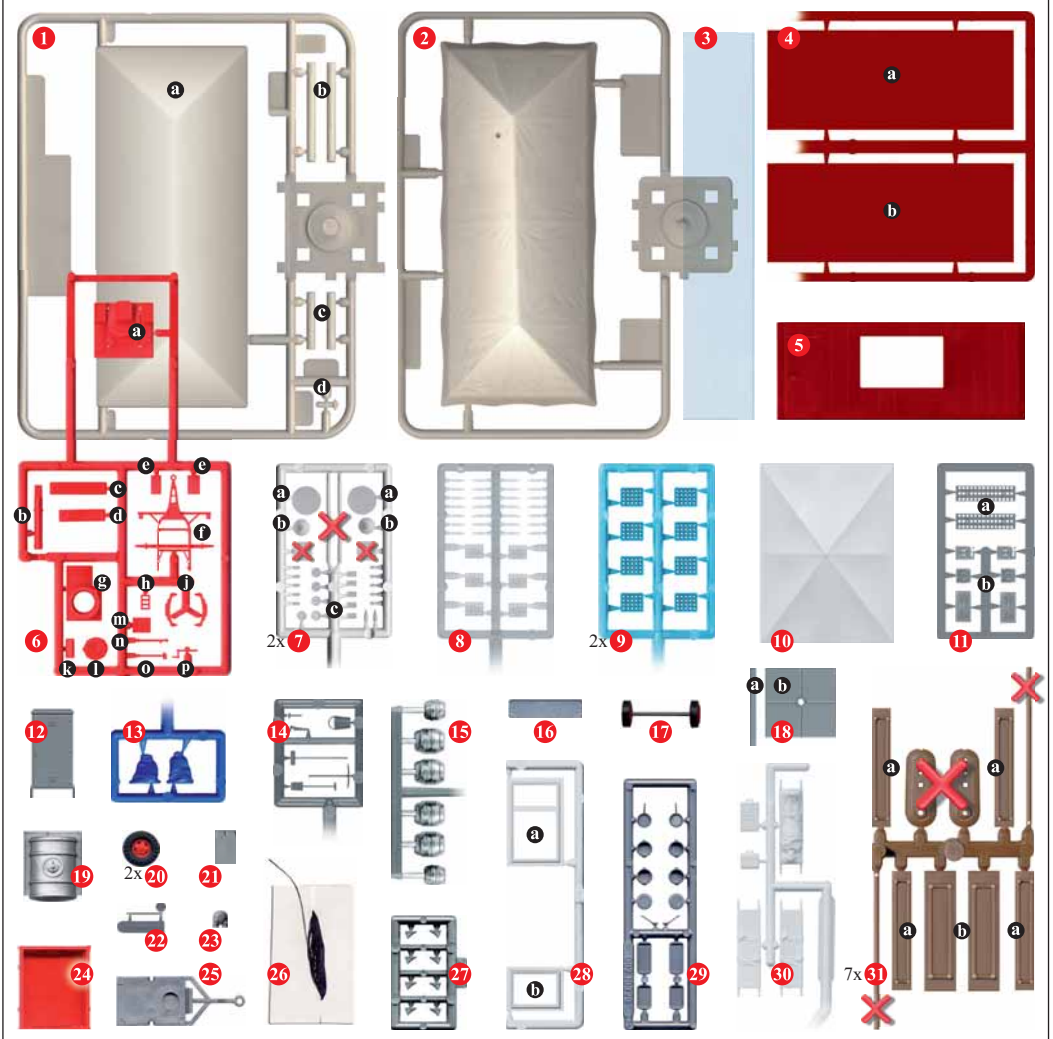

Anleitung. Instructions. Mode d'emploi.

FEUERWEHRFEST/VOLKSFEST H0 1078

**de** Vor Gebrauch die Sicherheitshinweise und Anleitung genau lesen und beachten.

Vor dem Zusammenbau sollten Sie sich mit den Einzelteilen vertraut machen, diese sorgfältig abtrennen und ggf. z.B. mit feinem Schmirgelpapier entgraten. Vor der Montage die Teile gemäß der Anleitung vorsortieren. Zum Verkleben (wenig Klebstoff verwenden) empfehlen wir Alleskleber (z.B. UHU® kraft), Sekundenkleber und Kunststoffkleber. Dieser Bausatz wurde sorgfältig gepackt. Sollte trotzdem ein Teil fehlen, können Sie es unter Angabe der Teilenummer (siehe Abbildung unten) und Arti-

Inhalt (Stückliste). Parts list. Liste détaillée. Contenido. Inhoud.

G

H